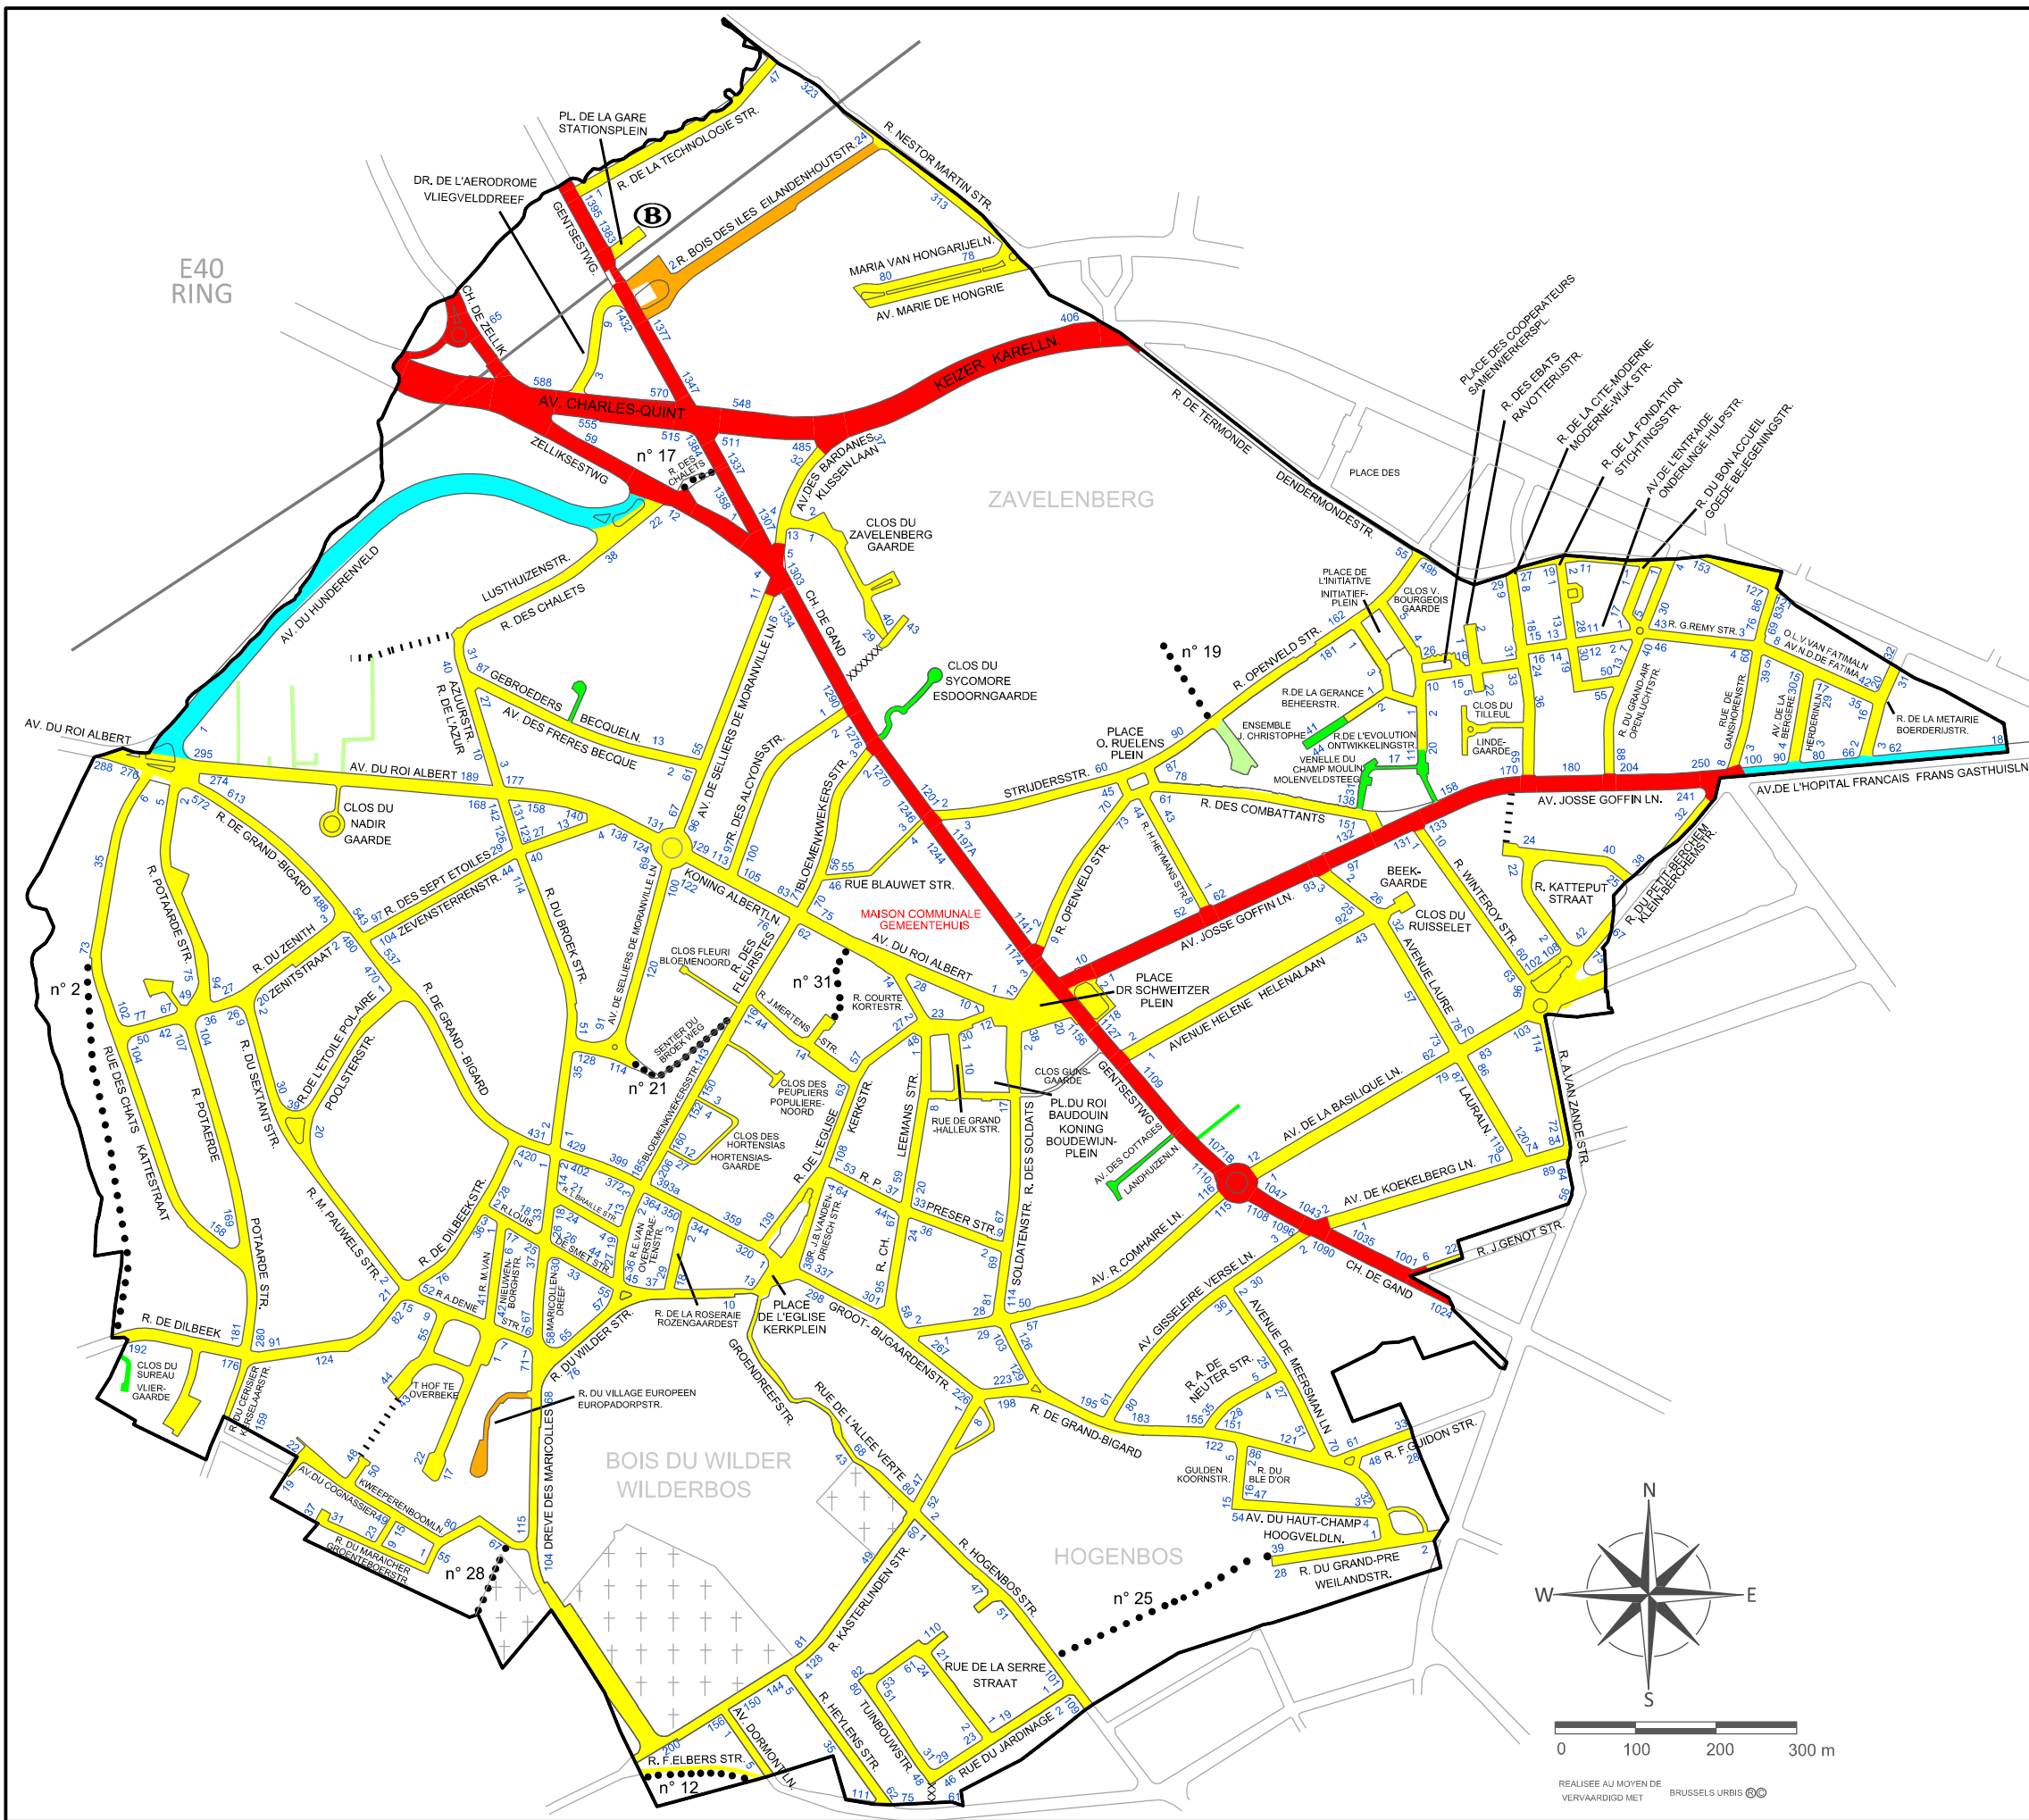

COMMUNE DE BERCHEM-SAINTE-AGATHE

CARTE G 1
STATUT DES VOIRIES
(situation : janvier 2014)

GEMEENTE SINT-AGATHA-BERCHEM

KAART G 1
WEGENSTATUUT
(toestand : januari 2014)

VOIRIE COMMUNALE		GEMEENTEWEG
VOIRIE COMMUNALE SUR DOMAINE PRIVÉ		GEMEENTEWEG OP PRIVAAT DOMEIN
VOIRIE RÉGIONALE		GEWESTWEG
TRANSFERT PRÉVU DE LA COMMUNE À LA REGION		OVERDRACHT VOORZIEN VAN DE GEMEENTE NAAR HET GEWEST
VOIRIE PUBLIQUE À ACCÈS LIMITE		OPENBARE WEG MET BEPERKTE TOEGANG
VOIRIE PRIVÉE		PRIVATE WEG
SENTIERS ET PIÉTONNIERS COMMUNAUX		GEMEENTELIJKE BUURTWEGEN EN AUTOVRIJE PADEN
CHEMIN VICINAL		BUURTWEG
PIÉTONNIER SUR DOMAINE PRIVÉ		AUTOVRIJ PAD OP PRIVÉ-DOMEIN

REALISEE AU MOYEN DE VERRVAARDIGD MET BRUSSELS URBIS ©

SOURCE : ADM. COMMUNALE
BRON : GEMEENTEDIENST