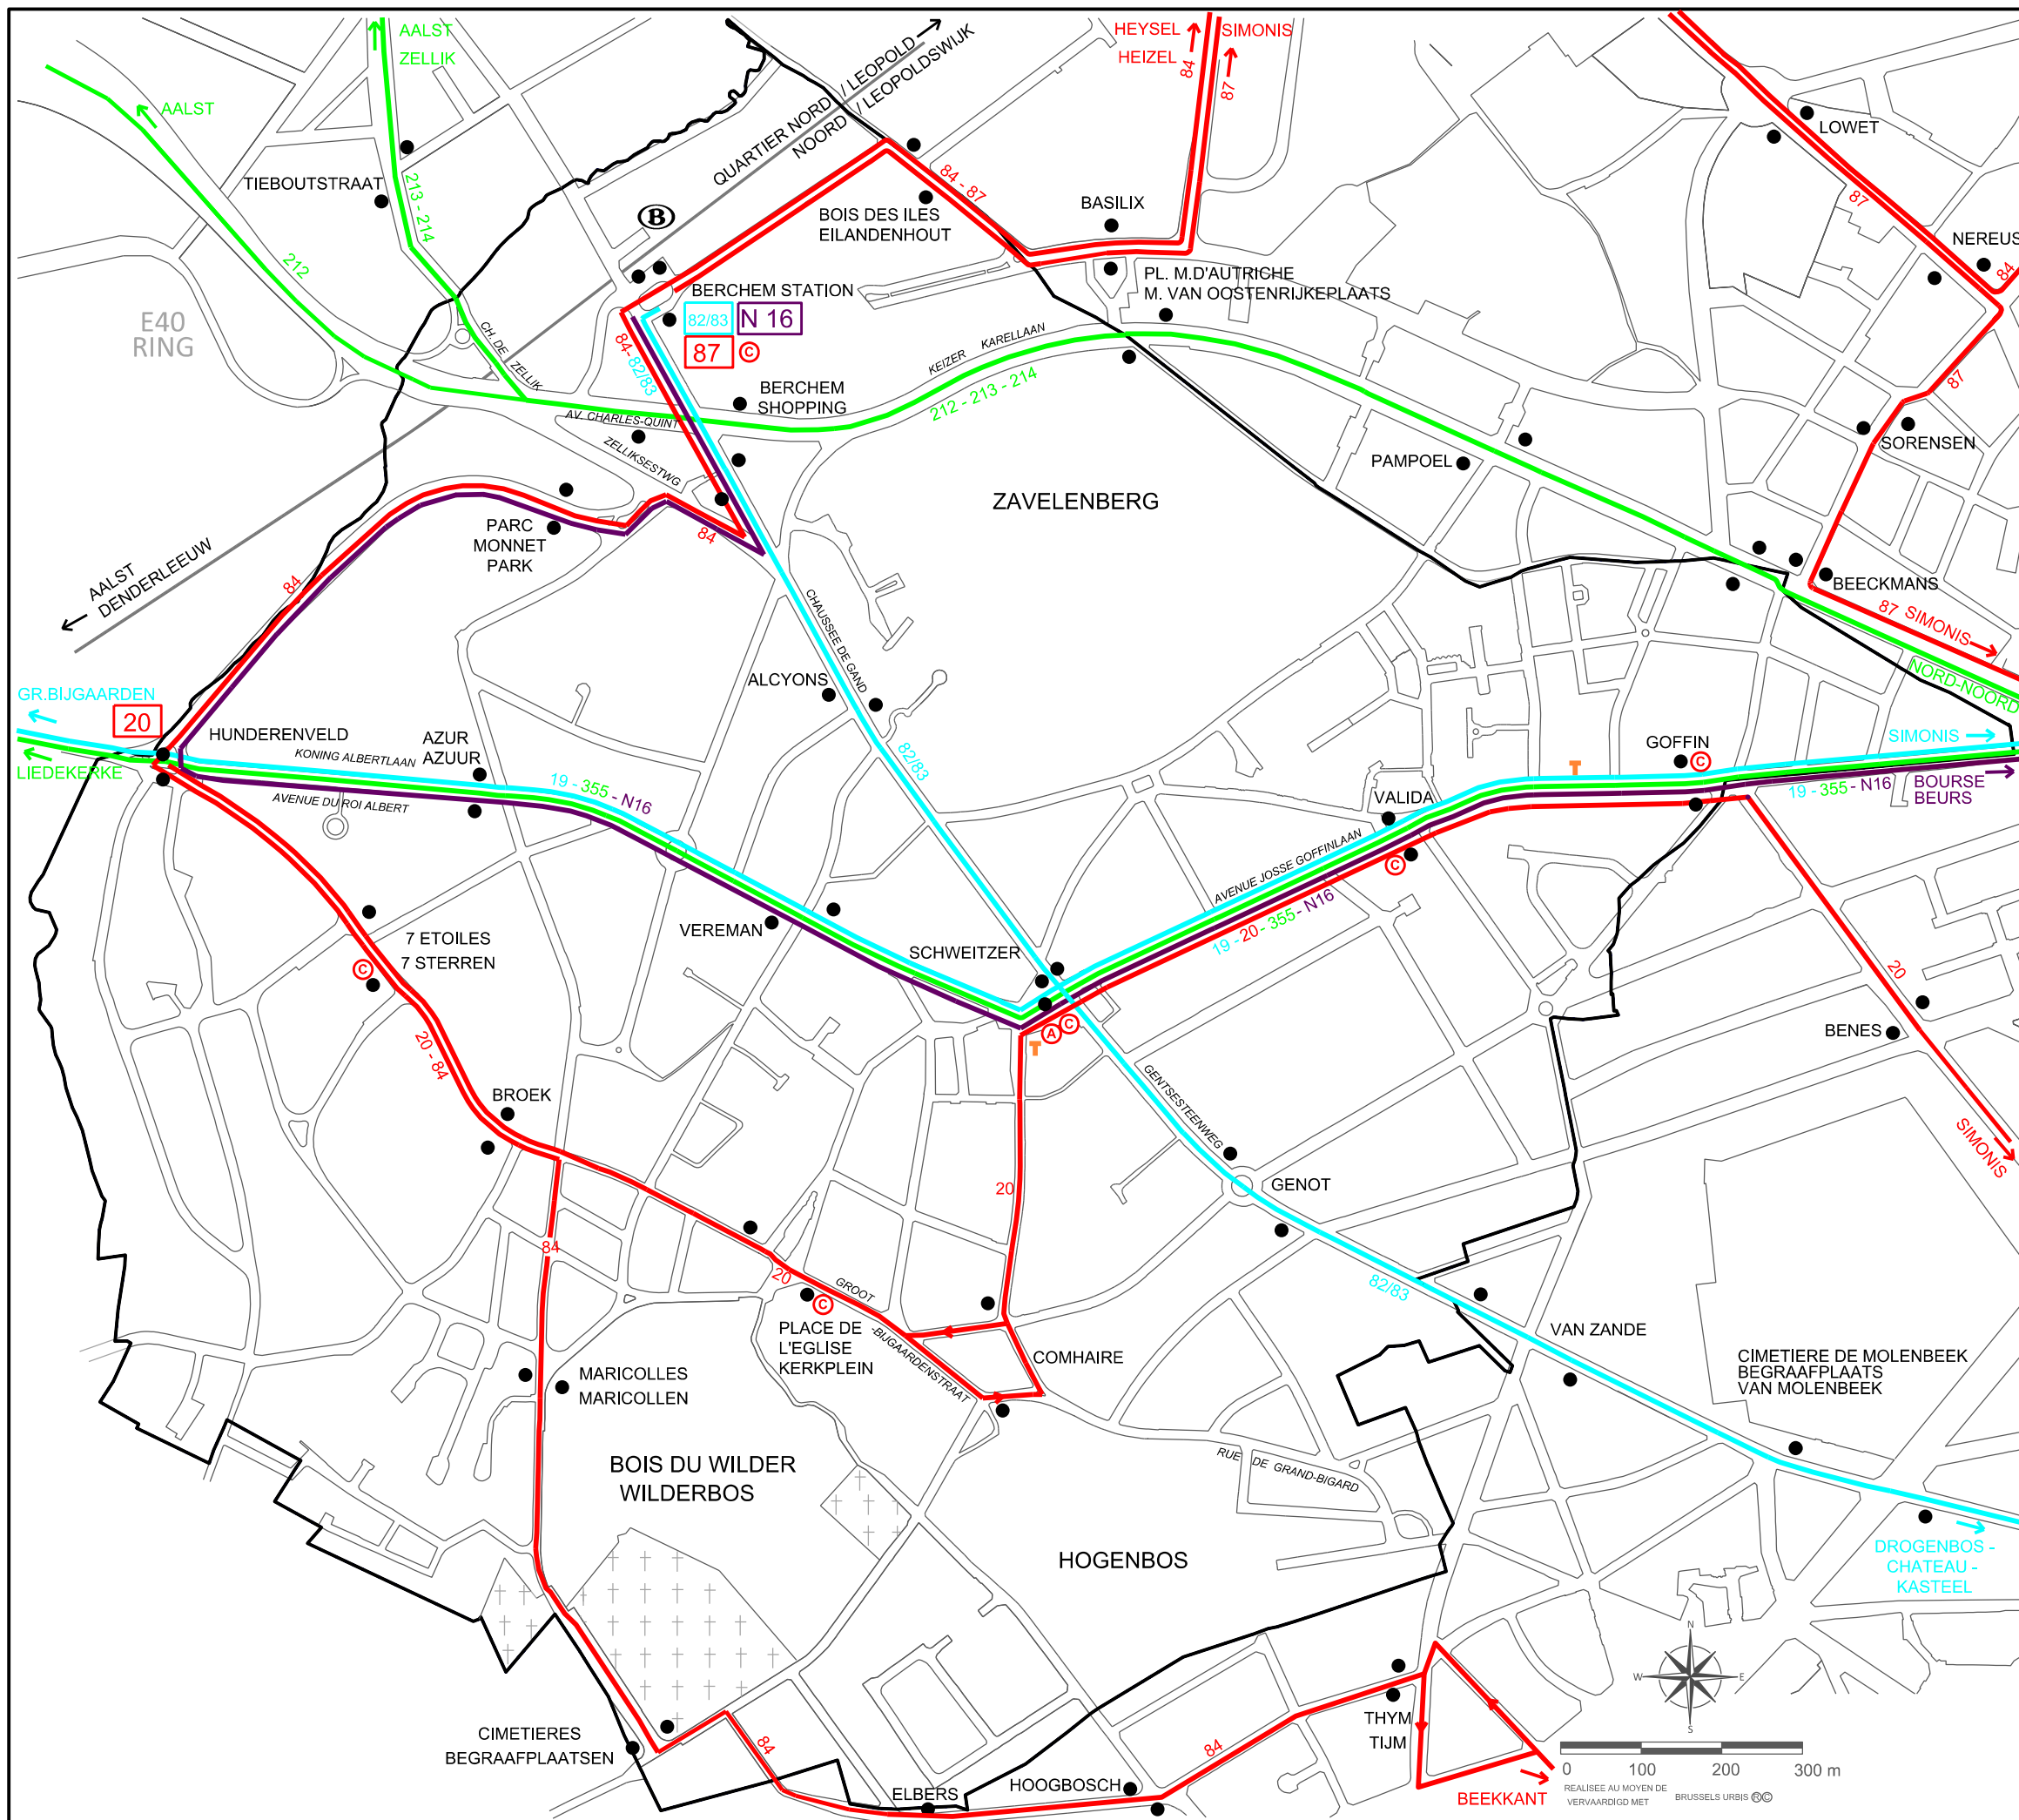

COMMUNE DE BERCHEM-SAINTE-AGATHE

CARTE M 4

LES TRANSPORTS PUBLICS
(situation : avril 2014)

GEMEENTE SINT-AGATHA-BERCHEM

KAART M 4

HET OPENBAAR VERVOER
(toestand : april 2014)

- 20 20 BUS STIB - MIVB / TERMINUS BUS
- 82 82 TRAM STIB - MIVB / TERMINUS TRAM
- N 16 N 16 BUS NOCTIS STIB - MIVB / TERMINUS BUS
- 355 BUS DE LIJN
- ARRÊT BUS OU TRAM
BUS- OF TRAMHALTE
- Ⓢ COLLECTO
- Ⓣ EMPLACEMENT TAXI
TAXISTANDPLAATS
- Ⓐ VOITURES PARTAGEES
AUTODELEN
- ⓑ SNCB ET GARE
NMBS EN STATION

TERMINUS ET PRINCIPAUX POINTS DE PASSAGE
TERMINI EN VOORNAAMSTE DOORGANGSPUNTEN

- | | |
|--|--|
| BERCHEM-STATION / BASILIQUE /
SIMONIS / BOURSE | N 16 BERCHEM-STATION / BASILIEK /
SIMONIS / BEURS |
| GROOT-BIJGAARDEN / BASILIQUE /
SIMONIS / PL. REINE ASTRID / DE WAND | 19 GROOT-BIJGAARDEN / BASILIEK /
SIMONIS / KONINGINGASTRID PLEIN / DE WAND |
| HUNDERENVELD / SIMONIS /
ÉTANGS NOIRS | 20 HUNDERENVELD / SIMONIS /
ZWARTE VUJVERS |
| BERCHEM-STATION / GARE DE L'OUEST /
MIDI / WIELEMANS / FOREST-CENTRE /
DROGENBOS-CHATEAU | 82 BERCHEM-STATION / WESTSTATION /
ZUID / WIELEMANS / VORST-CENTRUM /
DROGENBOS-KASTEEL |
| BEEKKANT / ELBERS / BERCHEM /
AZ-VUB / ROI BAUDOIN / HEYSEL | 84 BEEKKANT / ELBERS / BERCHEM /
AZ-VUB / KONING BOUDEWIJN / HEYSEL |
| SIMONIS / BASILIQUE / BASILIX | 87 SIMONIS / BASILIEK / BASILIX |
| AALST - BRUXELLES NORD | 212 AALST - BRUSSEL NOORD |
| AALST - BRUXELLES NORD | 213 AALST - BRUSSEL NOORD |
| AALST - BRUXELLES NORD | 214 AALST - BRUSSEL NOORD |
| LIEDEKERKE - QUARTIER NORD | 355 LIEDEKERKE - NOORDWIJK |