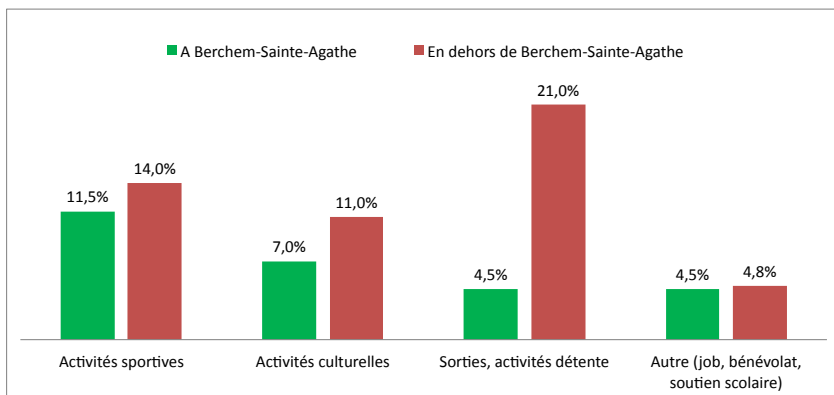

En quelques chiffres

- **2852** courriers envoyés
- **360** questionnaires francophones récoltés
- **4** bénévoles à la rencontre des jeunes dans les rues de la commune pendant 2 semaines

Qui a répondu ?

La vie des jeunes à Berchem-Sainte-Agathe

Où se déroulent nos activités ?

A Berchem-Sainte-Agathe	31%
En dehors de Berchem-Sainte-Agathe	69%

Quelles sont les activités que nous pratiquons ?

Pourquoi nos activités ne se déroulent pas à Berchem-Sainte-Agathe ?