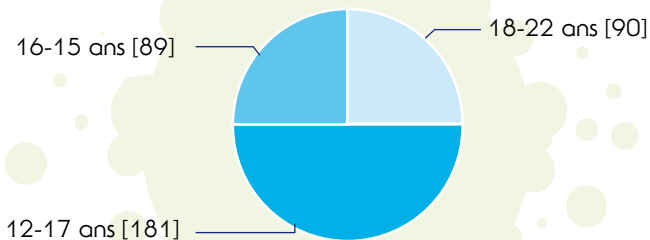

Jeugd
Enquete
Jeunesse

Enquête Jeunesse

Les grandes tendances

Editeur responsable : Philippe ROSSIGNOL - Secrétaire communal - Avenue du Roi Albert, 33, 1082 Berchem-Sainte-Agathe.

Service Jeunesse
Avenue du Roi Albert, 33
1082 Berchem-Sainte-Agathe
www.berchem.net
Jeunesse.jeugd@1082berchem.irisnet.be
Facebook: J-Berchem

En quelques chiffres

- **2852** courriers envoyés
- **360** questionnaires francophones récoltés
- **4** bénévoles à la rencontre des jeunes dans les rues de la commune pendant 2 semaines

Qui a répondu ?