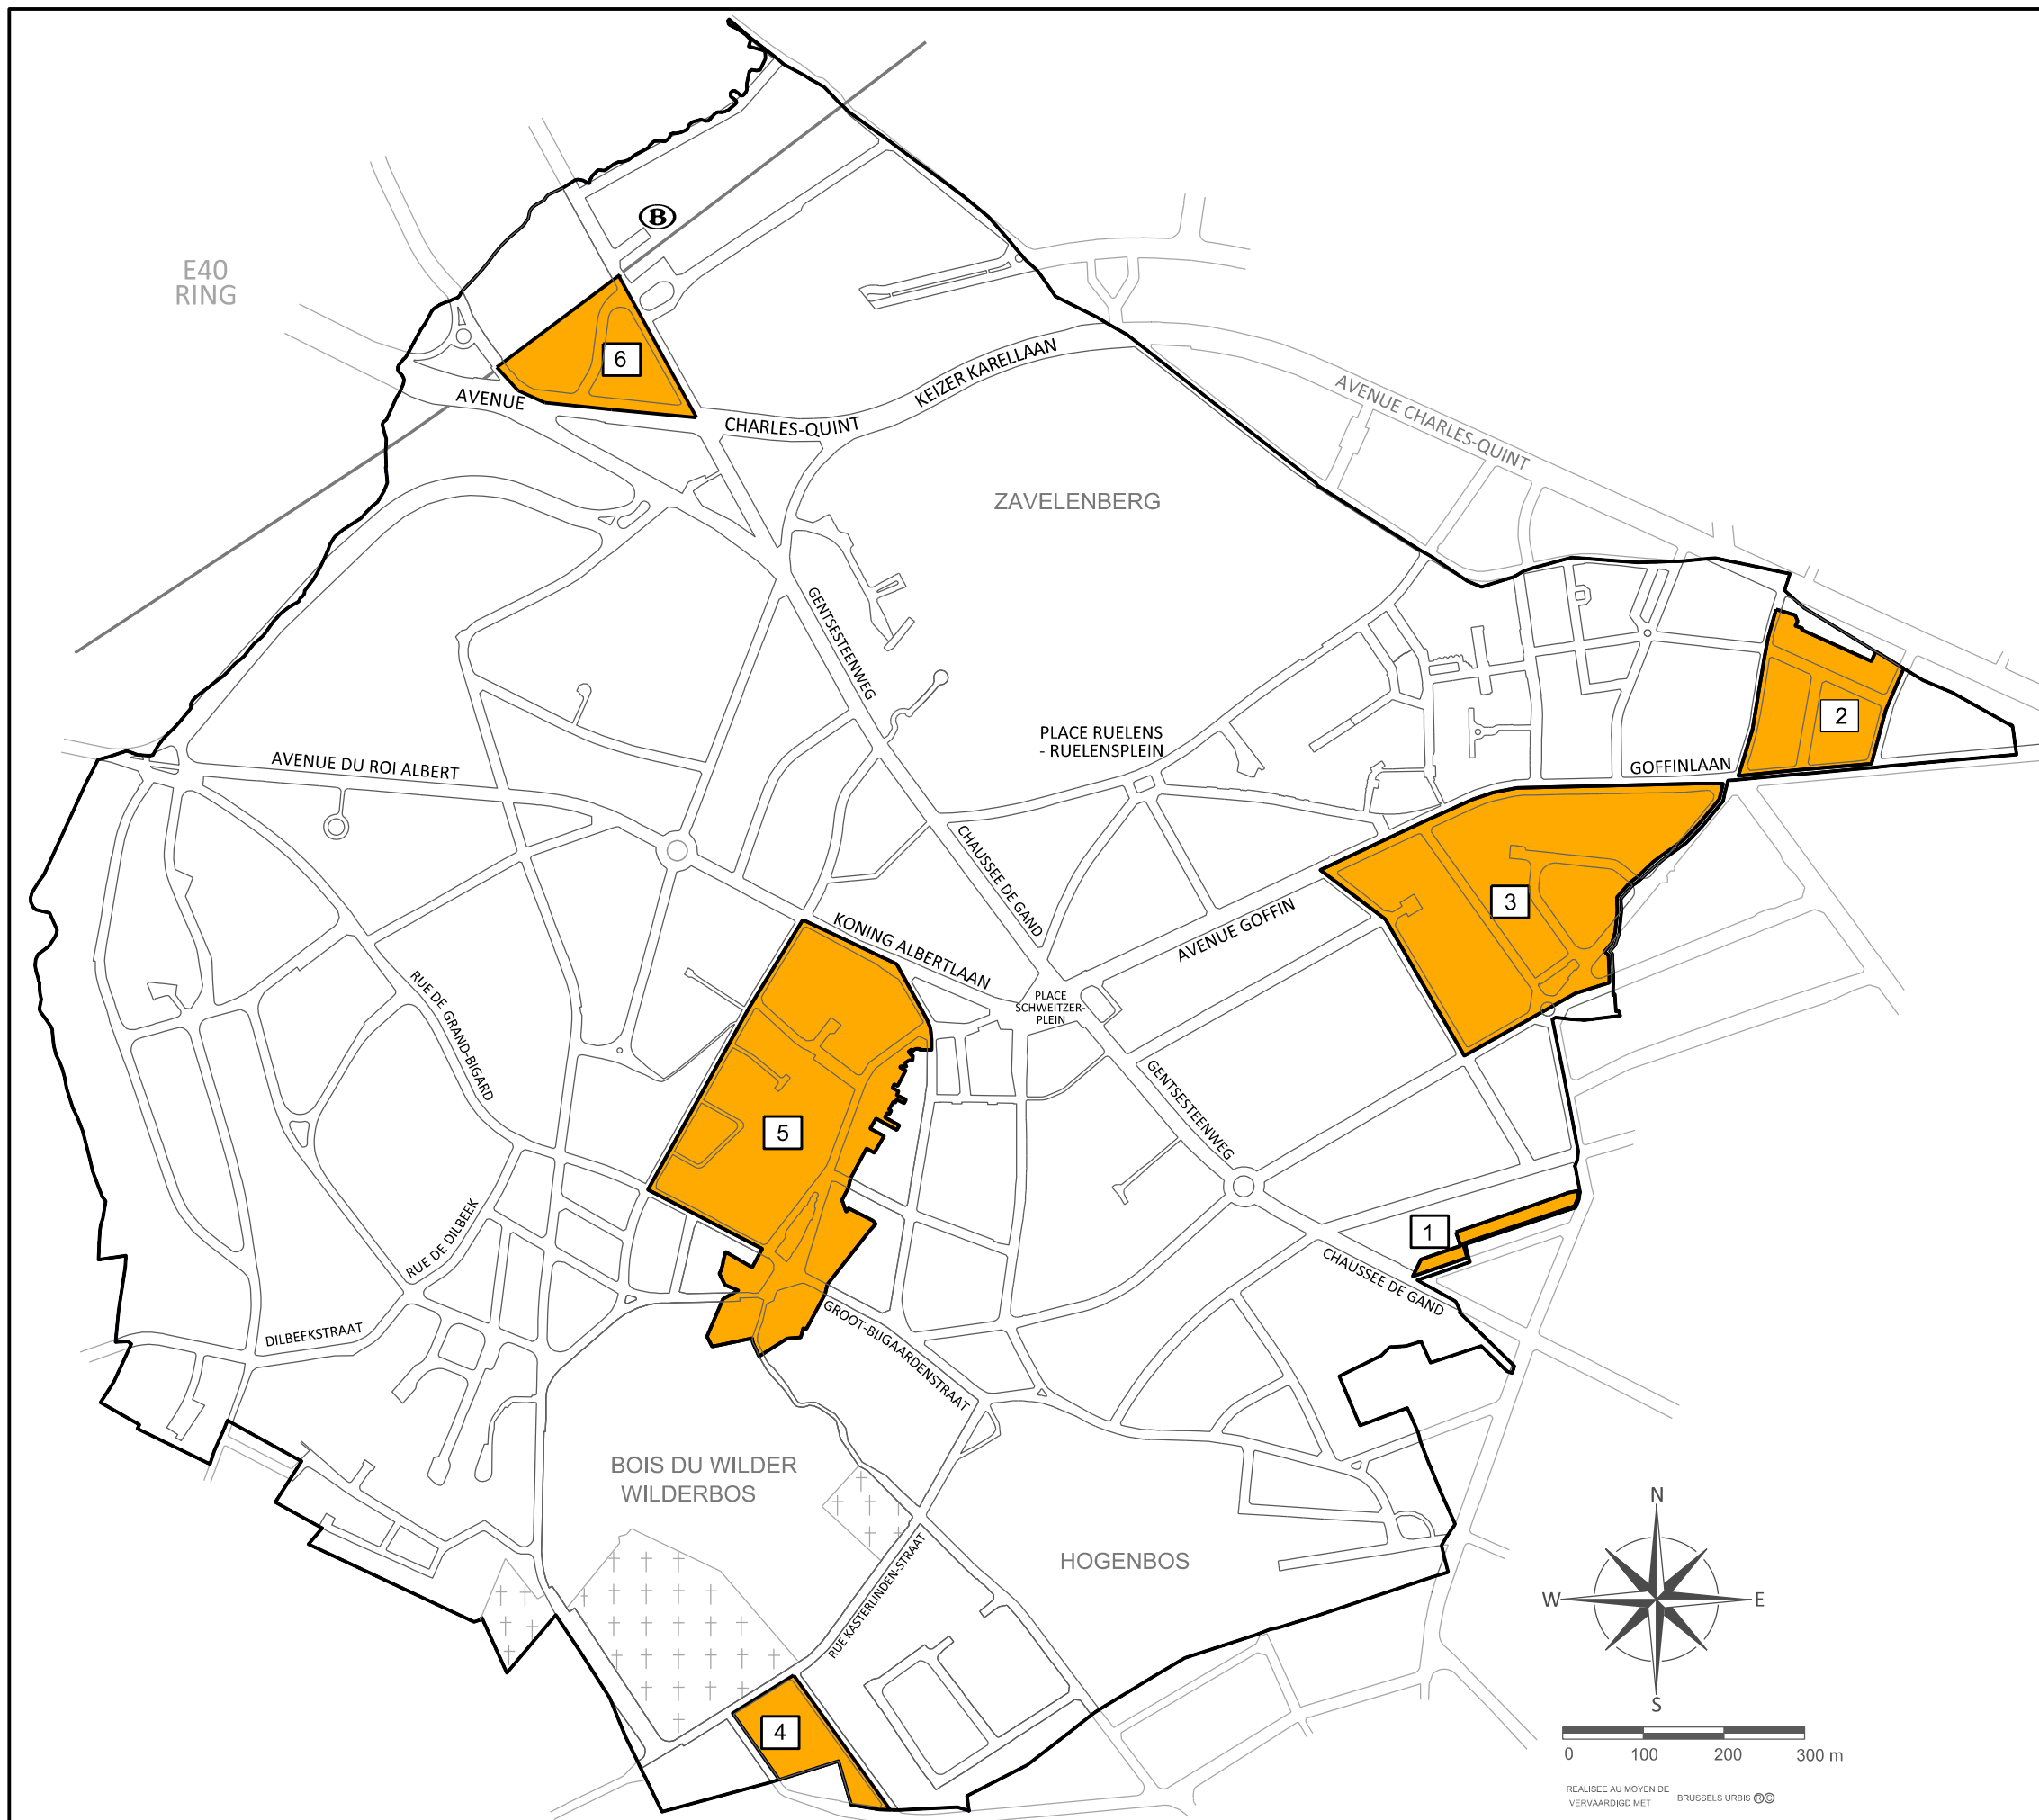

COMMUNE DE
BERCHEM-SAINTE-AGATHE

LES P.P.A.S. EN VIGUEUR
(situation : septembre 2013)

GEMEENTE
SINT-AGATHA-BERCHEM

B.B.P.'S VAN KRACHT
(toestand : september 2013)

 Plan Particulier d'Affectation du Sol
Bijzondere Bestemmingsplannen

	DÉNOMINATION BENAMING	APPROBATION GOEDKEURING
	RUE GENOT GENOTSTRAAT	3/10/1951
	AV. DE LA BERGÈRE HERDERINLAAN	7/1/1954 *
	KATTEPUT	30/10/1961 *
	ELBERS	30/9/1993
	ANCIENNE ÉGLISE OUDE KERK	11/3/1999
	PORTE DE VILLE - ILOT 53 STADSPORT - EILAND 53	15/07/2004

* : A FAIT L'OBJET DE REVISIONS
WERD ONDERWORPEN AAN EEN HERZIENING

REALISEE AU MOYEN DE
VERVAARDIGD MET BRUSSELS URBIS ©©

SOURCE : ADMINISTRATION COMMUNALE
BRON : GEMEENTELIJKE ADMINISTRATIE