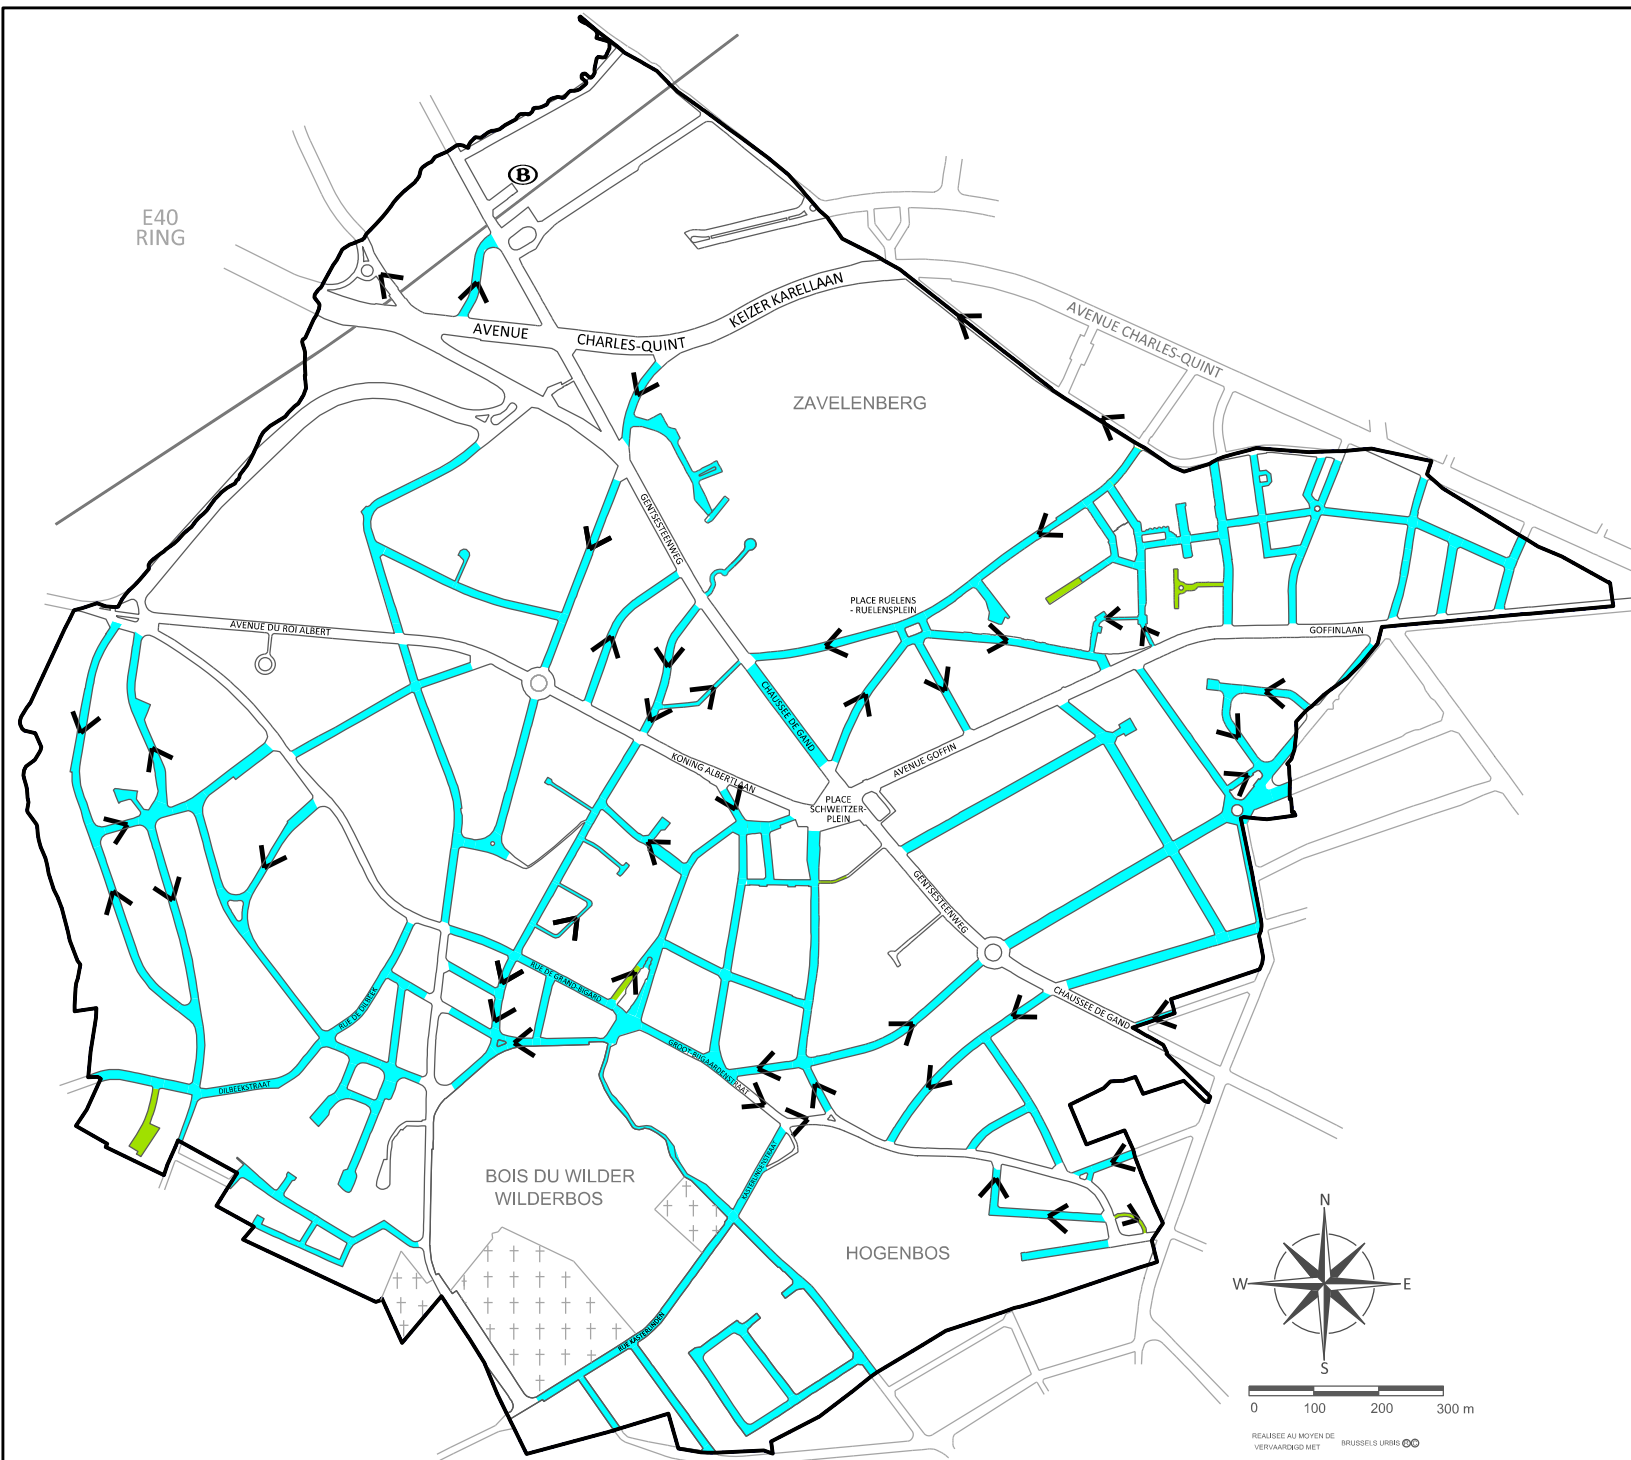

COMMUNE DE
BERCHEM-SAINTE-AGATHE
CARTE M 2

DEVELOPPEMENT DES ZONES 30
(situation : novembre 2013)

GEMEENTE
SINT-AGATHA-BERCHEM
KAART M 2

ONTWIKKELING VAN DE "ZONES 30"
(toestand : november 2013)

<u>SITUATION ACTUELLE :</u>	<u>BESTAANDE TOESTAND :</u>
ZONE 30	ZONE 30
ZONE RESIDENTIELLE	RESIDENTIELE ZONE